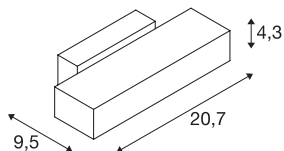

Технические характеристики

Тов. №	1002926
Патрон	R7s 118mm
Количество патронов	1
IP Code	IP 20
Сборка	Накладной
Детали сборки	Стена
Номинальное первичное напряжение	220-240V ~50/60Hz
Класс защиты	I
Мощность	80 W
Цвет	серый
Распределение силы света	осесимметричный
Световое отверстие	отраженный
Ширина	20.7 cm
Высота	4.3 cm
Глубина	9.5 cm
Вес нетто	0.515 kg
вес брутто	0.748 kg