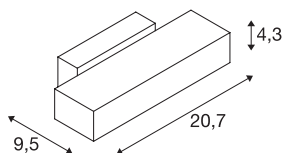

ANDREAS QT-DE12

innendørs veggarmatur, sort

Ekstra behagelig lys til oppholdsrom og forretningslokaler får du med ANDREAS QT-DE12 veggarmatur med integrert premium LED.

TEKNISKE DATA

Art.nr.	1002927
EL nummer	3224175
Sokkel	R7s 118mm
Antall lyskilder	1
IP-kode	IP 20
Montering	Utenpåliggende montering
Montering detaljer	Vegg
Primær merkespenning	220-240V ~50/60Hz
Kapslingsgrad	I
Systemeffekt	80 W
Farge	svart
Lysstyrkefordeling	aksesymmetrisk
Lysåpning	indirekte
Bredde	20.7 cm
Høyde	4.3 cm
Dybde	9.5 cm
Nettvekt	0.517 kg
Bruttovekt	0.753 kg
BIG WHITE side	373

Tilbehør

1005288	QT DE12 R7S 118 mm , LED-lyskilde klar 15 W 3000 K CRI90 330° dim- mebar
560352	R7S LED , lyspære, 10,5- W, R7S-118, 2700K