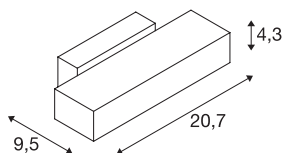

### TECHNISCHE GEGEVENS

Art.nr.	1002927
Fitting	R7s 118mm
Aantal fittingen	1
IP-code	IP 20
Montage	opbouw
Montagebeschrijving	wand
Primaire nominale spanning	220-240V ~50/60Hz
Beschermingsklasse	I
Wattage	80 W
Kleur	zwart
Lichtsterkteverdeling	assymetrisch
Lichtuitlaat	indirect
Breedte	20.7 cm
Hoogte	4.3 cm
Diepte	9.5 cm
Nettogewicht	0.517 kg
Brutogewicht	0.753 kg
BIG WHITE pagina	373