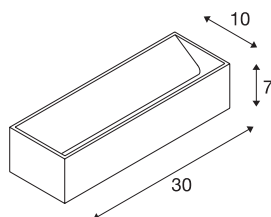

## LOGS IN L

innendørs LED veggarmatur, sort/gull, 2000-3000K, DIM-TO-WARM

Den særegne LED UP/DOWN utenpåliggende veggarmaturet LOGS IN L har en topp moderne, effektiv LED som avgir et indirekte varmhvit lys som kan justeres. Den egner seg fremragende til blendingsfri belysning av trapper, oppganger og rom. Dim-to-Warm-funksjonen gjør det enkelt å dimme LOGS IN L trinnløst og helt uten flakkende lys. Drivveren er integrert i rosetten og gjør det mulig å koble armaturet direkte til 230 V nettspenning. Energiklasse. Lyslyskildene i armaturet kan ikke skiftes ut.

## TEKNISKE DATA

Art.nr.	1002928
EL nummer	3225244
IP-kode	IP 20
Montering	Utenpåliggende montering
Montering detaljer	Vegg
Kan dimmes	Ja
Dimmeteknologi	Dim-to-Warm, Fasesnitt, Faseavsnitt
Primær merkespenning	220-240V ~50/60Hz
Sekundær strøm / spenning	500 mA
Kapslingsgrad	I
Systemeffekt	21 W
Maksimal omgivelsestemperatur	40 °C
Strobeeffekt (SVM)	0.03
Lysytelse	100-1000 lm
Lysfargetemperatur	2000-3000 Kelvin
Farge	svart
CRI	90
LXXBXX-data	L70B50
Levetid	30000 h
Lysåpning	direkte-indirekte
Lengde	30 cm
Høyde	7 cm

## Lyskilde

916608		<b>Dybde</b>	10 cm
		<b>Nettovekt</b>	1.338 kg
		<b>Bruttovekt</b>	1.556 kg
		<b>BIG WHITE side</b>	363