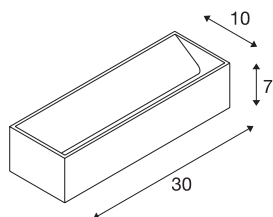

LOGS IN L

светодиодный комнатный настенный накладной светильник, черный/золотистый, 2000-3000K, DIM-TO-WARM

Накладной настенный светодиодный светильник LOGS IN с ярким, направленным вверх/вниз световым пучком, оснащен современным, мощным светодиодом, обеспечивающими освещение теплым белым отраженным светом. Благодаря этому он идеально подойдет для безбликового освещения лестниц, подъездов и помещений. Функция Dim-to-Warm позволяет регулировать яркость светильника LOGS IN плавно и без мерцания. Встроенное в розетку генератор устройство управления позволяет напрямую подключать светильник к сети напряжением 230 В.

Технические характеристики

Тов. №	1002928
IP Code	IP 20
Сборка	Накладной
Детали сборки	Стена
С регулировкой яркости	Да
Технология регулирования яркости	DIM-TO-WARM, Фазовая отсечка, Фазовая отсечка
Номинальное первичное напряжение	220-240V ~50/60Hz
Вторичный ток / напряжение	500 mA
Класс защиты	I
Мощность	21 W
Максимальная температура окружающей среды	40 °C
Стробоскопический эффект (SVM)	0.03
Световой поток	100-1000 lm
Цветовая температура	2000-3000 Kelvin
Цвет	черный
CRI	90
LXXBXX Данные	L70B50
Срок службы	30000 h
Световое отверстие	прямой - отраженный
Длина	30 cm
Высота	7 cm

Источник света

916608	
--------	---

Глубина	10 cm
Вес нетто	1.338 kg
вес брутто	1.556 kg
BIG WHITE Seite	363