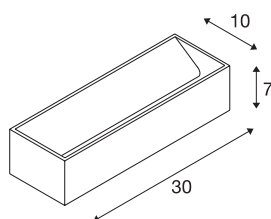

LOGS IN L

Indoor, nástěnné LED svítidlo, bílé, 2000-3000K, DIM-TO-WARM

Výrazné nástěnné LED svítidlo LOGS IN L UP/DOWN je vybaveno moderní vysoce výkonnou LED, která vydává nepřímé regulovatelné teplé bílé světlo. Z toho důvodu je velmi vhodné k neoslňujícímu osvětlení schodů, schodišť a místností. Funkce Dim-to-Warm umožňuje na LOGS IN L nastavit stmívání plynule a naprosto bez blikání. Ovládací zařízení vestavěné v rozetě umožňuje přímé připojení k síťovému napětí 230 V. Energetická třída. Žárovky ve svítidle nemohou být vyměněny.

TECHNICKÁ DATA

Č. výrobku	1002929
Kód IP	IP 20
Montáž	Nástavba
Podrobnosti montáže	Stěna
Stmívatelné	Áno
Technologie stmívání	Dim-to-Warm, Stmívač pro fázové zatížení, Stmívač pro kapacitní zatížení
Primární jmenovité napětí	220-240V ~50/60Hz
Sekundární proud / napětí	500 mA
Třída ochrany	I
Příkon	21 W
Maximální teplota prostředí	40 °C
Stroboskopický efekt (SVM)	0.03
Lumen	140-1390 lm
Teplota barvy světla	2000-3000 Kelvin
Barva	bílá
CRI	90
Data LXXBXX	L70B50
Životnost	30000 h
Výstup světla	přímé-nepřímé
Délka	30 cm
Výška	7 cm
Hloubka	10 cm

Světelného Zdroje

916608	
--------	---

Hmotnost netto	1.347 kg
Celková hmotnost	1.574 kg
BIG WHITE strana	363