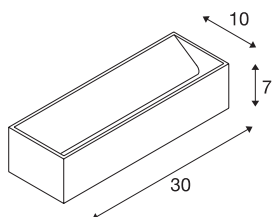

## LOGS IN L

Indoor, nástěnné LED svítidlo, hliníkové/bílé,  
2000-3000K, DIM-TO-WARM

Výrazné nástěnné LED svítidlo LOGS IN L UP/DOWN je vybaveno moderní vysoce výkonnou LED, která vydává nepřímé regulovatelné teple bílé světlo. Z toho důvodu je velmi vhodné k neoslňujícímu osvětlení schodů, schodišť a místností. Funkce Dim-to-Warm umožňuje na LOGS IN L nastavit stmívání plynule a naprosto bez blikání. Ovládací zařízení vestavěné v rozetě umožňuje přímé připojení k síťovému napětí 230 V. Energetická třída. Žárovky ve svítidle nemohou být vyměněny.

## TECHNICKÁ DATA

Č. výrobku	1002930
Kód IP	IP 20
Montáž	Nástavba
Podrobnosti montáže	Stěna
Stmívatelné	Áno
Technologie stmívání	Dim-to-Warm, Stmívač pro fázové zatížení, Stmívač pro kapacitní zatížení
Primární jmenovité napětí	220-240V ~50/60Hz
Sekundární proud / napětí	500 mA
Třída ochrany	I
Příkon	21 W
Maximální teplota prostředí	40 °C
Stroboskopický efekt (SVM)	0.03
Lumen	140-1390 lm
Teplota barvy světla	2000-3000 Kelvin
Barva	hliník
CRI	90
Data LXXBXX	L70B50
Životnost	30000 h
Výstup světla	přímé-nepřímé
Délka	30 cm
Výška	7 cm
Hloubka	10 cm