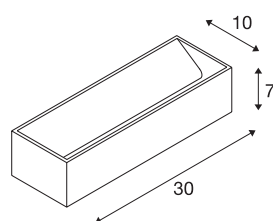

LOGS IN L

Applique apparente LED indoor, alu/blanc,
2000-3000 K, dim-to-warm

La remarquable applique à LED apparente UP/DOWN LOGS IN dispose d'une LED COB puissante à la pointe de la technologie qui émet une lumière blanc chaud de manière indirecte. Elle se destine ainsi principalement à l'éclairage non éblouissant des escaliers, des cages d'escalier et des locaux. Grâce à la fonction dim-to-warm, LOGS IN L est dimmable en continu et dispense une lumière sans scintillement. Le raccord peut directement se faire au réseau 230 V grâce à l'auxiliaire de commande intégré dans la patère.

INFORMATIONS TECHNIQUES

N° art.	1002930
Code IP	IP 20
Montage	Apparent
Infos de montage	Mur
Dimmable	Oui
Technologie du dimmage	Dim-to-Warm, Variateur en phase ascendante, Variateur en phase descendante
Tension nominale primaire	220-240V ~50/60Hz
Courant / tension secondaire	500 mA
Indice de protection	I
Wattage	21 W
Température ambiante max.	40 °C
Effet stroboscopique (SVM)	0.03
Lumen	140-1390 lm
Température de couleur	2000-3000 Kelvin
Coloris	alu
CRI	90
Caractéristiques LXXBXX	L70B50
Durée de vie	30000 h
Faisceau lumineux	direct-indirect
Longueur	30 cm
Hauteur	7 cm
Profondeur	10 cm

Source Lumineuse

916608		Poids net	1.34 kg
		Poids brut	1.564 kg