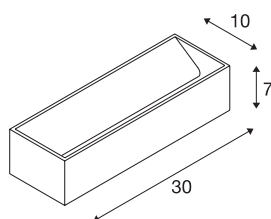

## LOGS IN

applique intérieure, rectangulaire, alu/blanc, LED, 19-W, 2000-3000K, variable Triac, Dim to warm

L'applique en saillie marquante LED UP/DOWN LOGS IN L dispose d'une puissante LED très moderne qui délivre indirectement sa lumière blanc chaud réglable. Elle convient ainsi parfaitement pour un éclairage sans éblouissement des escaliers, des accès et des pièces. Grâce à la fonction Dim to Warm, LOGS IN L présente une intensité variable sans aucun scintillement. Grâce à l'appareil d'actionnement intégré dans la patère, le raccordement électrique peut s'effectuer directement sur la tension secteur 230V.

## INFORMATIONS TECHNIQUES

Réf.	1002930
Code IP	IP 20
Montage	En saillie
Détails de montage	Applique
Variable	Oui
Technologie de variation de l'éclairage	Dim-to-Warm, Variateur en début de phase, Variateur en fin de phase
Tension nominale primaire	220-240V ~50/60Hz
Courant / tension secondaire	500 mA
Classe de protection	I
Puissance en watts	21 W
Température ambiante maximale	40 °C
Effet stroboscopique (SVM)	0.03
Lumen	140-1390 lm
Température de couleur	2000-3000 Kelvin
Coloris	alu
IRC	90
Données LXXBXX	L70B50
Durée de vie	30000 h
Sortie lumineuse	direct-indirect
Longueur	30 cm
Hauteur	7 cm
Profondeur	10 cm