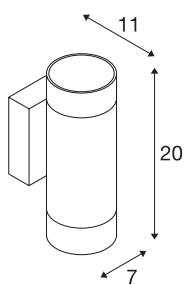

## ASTINA UP/DOWN QPAR51

Indoor, nástěnné svítidlo, bílé

Vysokonapěťové nástěnné svítidlo ASTINA UP-DOWN je vyrobeno z hliníku a je vhodné pro halogenovou žárovku GU10 i pro dodatečně osazení Retrofit LED žárovkou. Těleso svítidla je opatřeno skleněným krytem, který zajišťuje nepřímé osvětlení s barevným vymezením. Svítidlo ASTINA UP/DOWN se dodává připravené pro přímé připojení k síťovému napětí 230V.

### TECHNICKÁ DATA

|                           |                   |
|---------------------------|-------------------|
| Č. výrobku                | 1002931           |
| Objímka                   | GU10              |
| Počet objímek             | 2                 |
| Kód IP                    | IP 20             |
| Montáž                    | Nástavba          |
| Podrobnosti montáže       | Stěna             |
| Primární jmenovité napětí | 220-240V ~50/60Hz |
| Třída ochrany             | I                 |
| Příkon                    | 10 W              |
| Barva                     | bílá              |
| Výstup světla             | přímé             |
| Výška                     | 20 cm             |
| Hloubka                   | 11 cm             |
| Průměr                    | 7 cm              |
| Hmotnost netto            | 0.777 kg          |
| Celková hmotnost          | 0.915 kg          |
| BIG WHITE strana          | 379               |