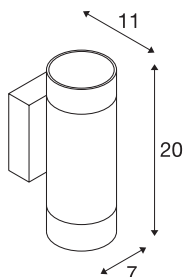

## ASTINA UP/DOWN

### Indoor Wandaufbauleuchte, weiß

Die ASTINA UP-DOWN Hochvolt Wandleuchte wurde aus Aluminium gefertigt und ist sowohl für den Einsatz von GU-10 Halogen, als auch für Retrofit LED Leuchtmittel geeignet. Das Leuchtengehäuse verfügt über zwei Glasabdeckungen, welche eine farbliche Abgrenzung durch indirekte Beleuchtung erzielen. ASTINA UP/DOWN wird fertig für den direkten Anschluss an 230V Netzspannung geliefert.

### TECHNISCHE DATEN

Art. Nr.	1002931
Fassung	GU10
Anzahl Fassungen	2
IP Code	IP 20
Montage	Aufbau
Montagedetails	Wand
Primäre Nennspannung	220-240V ~50/60Hz
Schutzklasse	I
Wattage	10 W
Farbe	weiß
Lichtaustritt	direkt
Höhe	20 cm
Tiefe	11 cm
Durchmesser	7 cm
Nettogewicht	0.777 kg
Bruttogewicht	0.915 kg
BIG WHITE Seite	379