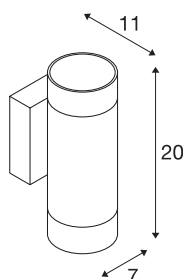

ASTINA UP/DOWN

GU10/QPAR51, innendørs veggarmatur, hvit

ASTINA UP/DOWN 230V veggarmatur består av aluminium og egner seg både for bruk med GU10 halogen og for retrofit LED lyskilde. armaturhuset har to glassdeksler som skaper en fargeeffekt med indirekte belysning. ASTINA UP/DOWN kan kobles direkte til 230 V nettspenning.

TEKNISKE DATA

Art.nr.	1002931
EL nummer	3243682
Sokkel	GU10
Antall lyskilder	2
IP-kode	IP 20
Montering	Utenpåliggende montering
Montering detaljer	Vegg
Primær merkespenning	220-240V ~50/60Hz
Kapslingsgrad	I
Systemeffekt	10 W
Farge	hvit
Lysåpning	direkte
Høyde	20 cm
Dybde	11 cm
Diameter	7 cm
Nettvekt	0.777 kg
Bruttvekt	0.915 kg
BIG WHITE side	379