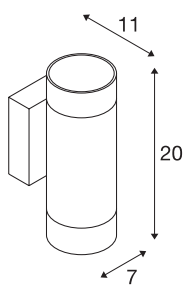

ASTINA UP/DOWN QPAR51

indoor wandarmatuur, wit

Het ASTINA UP-DOWN hoogvolt wandarmatuur is gemaakt van aluminium en wordt uitgerust met zowel GU10 halogeen- als LED retrofitlampen. De behuizing is voorzien van twee glazen afdekkingen die door indirecte verlichting een kleurverschil tot stand brengen. ASTINA UP/DOWN wordt klaar voor rechtstreekse aansluiting op 230V netspanning geleverd.

TECHNISCHE GEGEVENS

Art.nr.	1002931
Fitting	GU10
Aantal fittingen	2
IP-code	IP 20
Montage	opbouw
Montagebeschrijving	wand
Primaire nominale spanning	220-240V ~50/60Hz
Beschermingsklasse	I
Wattage	10 W
Kleur	wit
Lichtuitlaat	direct
Hoogte	20 cm
Diepte	11 cm
Diameter	7 cm
Nettogewicht	0.777 kg
Brutogewicht	0.915 kg
BIG WHITE pagina	379