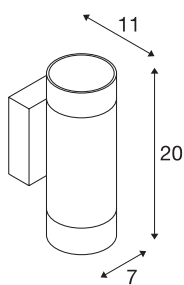

ASTINA UP/DOWN QPAR51

Indoor wandopbouwarmatuur, wit

De ASTINA UP-DOWN hoogspanning wandarmatuur is van aluminium vervaardigd en is zowel voor de toepassing van GU10 halogeen, als voor Retrofit LED lichtbron geschikt. De lampbehuizing beschikt over twee glasafdekkingen, die een kleurafgrenzing door indirecte verlichting bereiken. ASTINA UP/DOWN wordt kant en klaar voor directe aansluiting op 230 V netspanning geleverd.

TECHNISCHE SPECIFICATIES

Art.nr.	1002931
Fitting	GU10
Aantal fittingen	2
IP-code	IP 20
Montage	Opbouw
Montagebeschrijving	Wand
Primaire nominale spanning	220-240V ~50/60Hz
Veiligheidsklasse	I
Wattage	10 W
Kleur	wit
Lichtval	direct
Hoogte	20 cm
Diepte	11 cm
Diameter	7 cm
Nettogewicht	0.777 kg
Brutogewicht	0.915 kg
BIG WHITE pagina	379