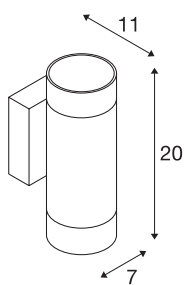

ASTINA UP/DOWN QPAR51

Indoor, nástěnné svítidlo, šedé

Vysokonapěťové nástěnné svítidlo ASTINA UP-DOWN je vyrobeno z hliníku a je vhodné pro halogenovou žárovku GU10 i pro dodatečně osazení Retrofit LED žárovkou. Těleso svítidla je opatřeno skleněným krytem, který zajišťuje nepřímé osvětlení s barevným vymezením. Svítidlo ASTINA UP/DOWN se dodává připravené pro přímé připojení k síťovému napětí 230V.

TECHNICKÁ DATA

Č. výrobku	1002932
Objímka	GU10
Počet objímek	2
Kód IP	IP 20
Montáž	Nástavba
Podrobnosti montáže	Stěna
Primární jmenovité napětí	220-240V ~50/60Hz
Třída ochrany	I
Příkon	10 W
Barva	šedá
Výstup světla	přímé
Výška	20 cm
Hloubka	11 cm
Průměr	7 cm
Hmotnost netto	0.768 kg
Celková hmotnost	0.913 kg