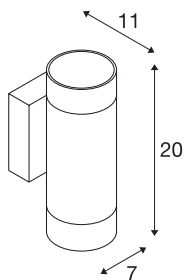

## ASTINA UP/DOWN

### Indoor Wandaufbauleuchte grau

Die ASTINA UP-DOWN Hochvolt Wandleuchte wurde aus Aluminium gefertigt und ist sowohl für den Einsatz von GU-10 Halogen, als auch für Retrofit LED Leuchtmittel geeignet. Das Leuchtengehäuse verfügt über zwei Glasabdeckungen, welche eine farbliche Abgrenzung durch indirekte Beleuchtung erzielen. ASTINA UP/DOWN wird fertig für den direkten Anschluss an 230V Netzspannung geliefert.

### TECHNISCHE DATEN

Art. Nr.	1002932
Fassung	GU10
Anzahl Fassungen	2
IP Code	IP 20
Montage	Aufbau
Montagedetails	Wand
Primäre Nennspannung	220-240V ~50/60Hz
Schutzklasse	I
Wattage	10 W
Farbe	grau
Lichtaustritt	direkt
Höhe	20 cm
Tiefe	11 cm
Durchmesser	7 cm
Nettogewicht	0.768 kg
Bruttogewicht	0.913 kg