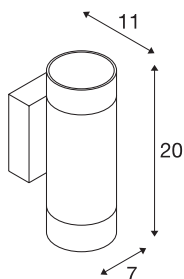

ASTINA UP/DOWN

GU10/QPAR51 innendørs veggarmatur, grå

ASTINA UP/DOWN 230V veggarmatur består av aluminium og egner seg både for bruk med GU10 halogen og for retrofit LED lyskilder. armaturhuset har to glassdeksler som skaper en fargeeffekt med indirekte belysning. ASTINA UP/DOWN kan kobles direkte til 230 V nettspenning.

TEKNISKE DATA

Art.nr.	1002932
Sokkel	GU10
Antall lyskilder	2
IP-kode	IP 20
Montering	Utenpåliggende montering
Montering detaljer	Vegg
Primær merkespenning	220-240V ~50/60Hz
Kapslingsgrad	I
Systemeffekt	10 W
Farge	grå
Lysåpning	direkte
Høyde	20 cm
Dybde	11 cm
Diameter	7 cm
Nettvekt	0.768 kg
Bruttovekt	0.913 kg