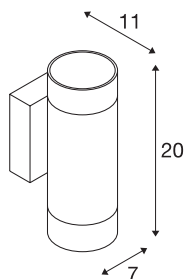

ASTINA UP/DOWN QPAR51

комнатный накладной настенный светильник,
серый

Высоковольтный настенный светильник ASTINA UP-DOWN изготовлен из алюминия и предназначен для использования галогенных ламп GU10, а также ретрофитных светодиодных ламп. Корпус светильника имеет две стеклянные крышки, которые создают цветное разграничение за счет отраженного освещения. ASTINA UP/DOWN можно напрямую подключать к сети напряжением 230 В.

Технические характеристики

Тов. №	1002932
Патрон	GU10
Количество патронов	2
IP Code	IP 20
Сборка	Накладной
Детали сборки	Стена
Номинальное первичное напряжение	220-240V ~50/60Hz
Класс защиты	I
Мощность	10 W
Цвет	серый
Световое отверстие	прямой
Высота	20 cm
Глубина	11 cm
Диаметр	7 cm
Вес нетто	0.768 kg
вес брутто	0.913 kg