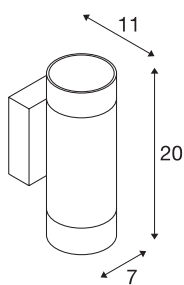

## ASTINA UP/DOWN QPAR51

Indoor, nástěnné svítidlo, černé

Vysokonapěťové nástěnné svítidlo ASTINA UP-DOWN je vyrobeno z hliníku a je vhodné pro halogenovou žárovku GU10 i pro dodatečně osazení Retrofit LED žárovkou. Těleso svítidla je opatřeno skleněným krytem, který zajišťuje nepřímé osvětlení s barevným vymezením. Svítidlo ASTINA UP/DOWN se dodává připravené pro přímé připojení k síťovému napětí 230V.

### TECHNICKÁ DATA

Č. výrobku	1002933
Objímka	GU10
Počet objímek	2
Kód IP	IP 20
Montáž	Nástavba
Podrobnosti montáže	Stěna
Primární jmenovité napětí	220-240V ~50/60Hz
Třída ochrany	I
Příkon	10 W
Barva	černá
Výstup světla	přímé
Výška	20 cm
Hloubka	11 cm
Průměr	7 cm
Hmotnost netto	0.771 kg
Celková hmotnost	0.908 kg
BIG WHITE strana	379