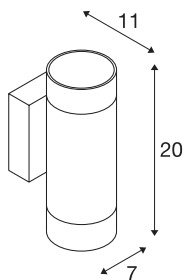

ASTINA UP/DOWN

Indoor Wandaufbauleuchte schwarz

Die ASTINA UP-DOWN Hochvolt Wandleuchte wurde aus Aluminium gefertigt und ist sowohl für den Einsatz von GU-10 Halogen, als auch für Retrofit LED Leuchtmittel geeignet. Das Leuchtengehäuse verfügt über zwei Glasabdeckungen, welche eine farbliche Abgrenzung durch indirekte Beleuchtung erzielen. ASTINA UP/DOWN wird fertig für den direkten Anschluss an 230V Netzspannung geliefert.

TECHNISCHE DATEN

Art. Nr.	1002933
Fassung	GU10
Anzahl Fassungen	2
IP Code	IP 20
Montage	Aufbau
Montagedetails	Wand
Primäre Nennspannung	220-240V ~50/60Hz
Schutzklasse	I
Wattage	10 W
Farbe	schwarz
Lichtaustritt	direkt
Höhe	20 cm
Tiefe	11 cm
Durchmesser	7 cm
Nettogewicht	0.771 kg
Bruttogewicht	0.908 kg
BIG WHITE Seite	379