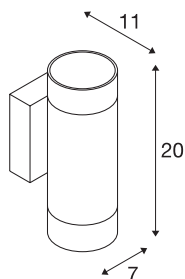

ASTINA UP/DOWN QPAR51

комнатный накладной настенный светильник,
черный

Высоковольтный настенный светильник ASTINA UP-DOWN изготовлен из алюминия и предназначен для использования галогенных ламп GU10, а также ретрофитных светодиодных ламп. Корпус светильника имеет две стеклянные крышки, которые создают цветовое разграничение за счет отраженного освещения. ASTINA UP/DOWN можно напрямую подключать к сети напряжением 230 В.

Технические характеристики

Тов. №	1002933
Патрон	GU10
Количество патронов	2
IP Code	IP 20
Сборка	Накладной
Детали сборки	Стена
Номинальное первичное напряжение	220-240V ~50/60Hz
Класс защиты	I
Мощность	10 W
Цвет	черный
Световое отверстие	прямой
Высота	20 cm
Глубина	11 cm
Диаметр	7 cm
Вес нетто	0.771 kg
вес брутто	0.908 kg
BIG WHITE Seite	379