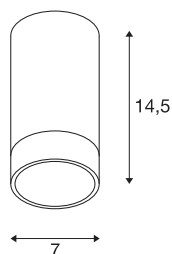

## ASTINA QPAR51

Indoor, stropní svítidlo, bílé

Vysokonapěťové stropní svítidlo ASTINA je vyrobeno z hliníku a je vhodné pro halogenovou žárovku GU10 i pro dodatečně osazení Retrofit LED žárovkou. Těleso svítidla je opatřeno skleněným krytem, který zajišťuje nepřímé osvětlení s barevným vymezením. Svítidlo ASTINA CL se dodává připravené k přímému připojení k síťovému napětí 230V.

## TECHNICKÁ DATA

Č. výrobku	1002934
Objímka	GU10
Počet objímek	1
Kód IP	IP 20
Montáž	Nástavba
Podrobnosti montáže	Strop
Primární jmenovité napětí	220-240V ~50/60Hz
Třída ochrany	I
Příkon	10 W
Barva	bílá
Výstup světla	přímé
Výška	14.5 cm
Průměr	7 cm
Hmotnost netto	0.418 kg
Celková hmotnost	0.514 kg
BIG WHITE strana	261