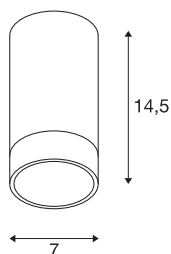

ASTINA

Indoor Deckenaufbauleuchte weiß

Die ASTINA Hochvolt Deckenleuchte wurde aus Aluminium gefertigt und ist sowohl für den Einsatz von GU10 Halogenen, als auch für Retrofit LED Leuchtmittel geeignet. Das Leuchtgehäuse verfügt über eine Glasabdeckung, welche eine farbliche Abgrenzung durch indirekte Beleuchtung erzielt. ASTINA CL wird fertig für den direkten Anschluss an 230V Netzspannung geliefert.

TECHNISCHE DATEN

Art. Nr.	1002934
Fassung	GU10
Anzahl Fassungen	1
IP Code	IP20
Montage	Aufbau
Montagedetails	Decke
Primäre Nennspannung	220-240V ~50/60Hz
Schutzklasse	I
Wattage	10 W
Farbe	weiß
Lichtaustritt	direkt
Höhe	14.5 cm
Durchmesser	7 cm
Nettogewicht	0.418 kg
Bruttogewicht	0.514 kg
BIG WHITE Seite	261