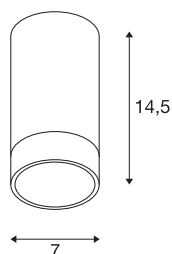

TEKNISKE DATA

Art.nr.	1002934
EL nummer	3260263
Sokkel	GU10
Antall lyskilder	1
IP-kode	IP 20
Montering	Utenpåliggende montering
Montering detaljer	Tak
Primær merkespenning	220-240V ~50/60Hz
Kapslingsgrad	I
Systemeffekt	10 W
Farge	hvit
Lysåpning	direkte
Høyde	14.5 cm
Diameter	7 cm
Nettvekt	0.418 kg
Bruttovekt	0.514 kg
BIG WHITE side	261