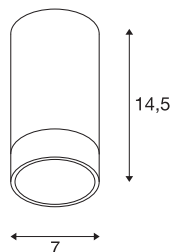

ASTINA QPAR51

Indoor, stropní svítidlo, šedé

Vysokonapěťové stropní svítidlo ASTINA je vyrobeno z hliníku a je vhodné pro halogenovou žárovku GU10 i pro dodatečně osazení Retrofit LED žárovkou. Těleso svítidla je opatřeno skleněným krytem, který zajišťuje nepřímé osvětlení s barevným vymezením. Svítidlo ASTINA CL se dodává připravené k přímému připojení k síťovému napětí 230V.

TECHNICKÁ DATA

Č. výrobku	1002935
Objímka	GU10
Počet objímek	1
Kód IP	IP 20
Montáž	Nástavba
Podrobnosti montáže	Strop
Primární jmenovité napětí	220-240V ~50/60Hz
Třída ochrany	I
Příkon	10 W
Barva	šedá
Výstup světla	přímé
Výška	14.5 cm
Průměr	7 cm
Hmotnost netto	0.41 kg
Celková hmotnost	0.506 kg