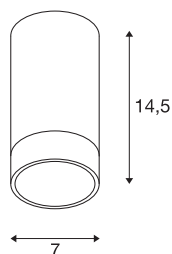

### Indoor Deckenaufbauleuchte grau

Die ASTINA Hochvolt Deckenleuchte wurde aus Aluminium gefertigt und ist sowohl für den Einsatz von GU10 Halogenen, als auch für Retrofit LED Leuchtmittel geeignet. Das Leuchtgehäuse verfügt über eine Glasabdeckung, welche eine farbliche Abgrenzung durch indirekte Beleuchtung erzielt. ASTINA CL wird fertig für den direkten Anschluss an 230V Netzspannung geliefert.

### TECHNISCHE DATEN

Art. Nr.	1002935
Fassung	GU10
Anzahl Fassungen	1
IP Code	IP20
Montage	Aufbau
Montagedetails	Decke
Primäre Nennspannung	220-240V ~50/60Hz
Schutzklasse	I
Wattage	10 W
Farbe	grau
Lichtaustritt	direkt
Höhe	14.5 cm
Durchmesser	7 cm
Nettogewicht	0.41 kg
Bruttogewicht	0.506 kg