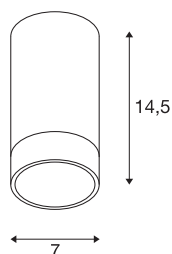

### TEKNISKE DATA

Art.nr.	1002935
Sokkel	GU10
Antall lyskilder	1
IP-kode	IP 20
Montering	Utenpåliggende montering
Montering detaljer	Tak
Primær merkespenning	220-240V ~50/60Hz
Kapslingsgrad	I
Systemeffekt	10 W
Farge	grå
Lysåpning	direkte
Høyde	14.5 cm
Diameter	7 cm
Nettvekt	0.41 kg
Bruttovekt	0.506 kg