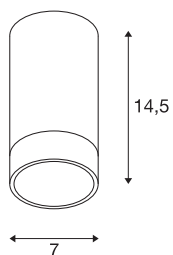

ASTINA QPAR51

комнатный накладной потолочный светильник, серый

Высоковольтный потолочный светильник ASTINA изготовлен из алюминия и предназначен для использования галогенных ламп GU10, а также ретрофитных светодиодных ламп. Корпус светильника имеет стеклянную крышку, который создает цветовое разграничение за счет отраженного освещения. ASTINA CL можно напрямую подключать к сети напряжением 230 В.

Технические характеристики

Тов. №	1002935
Патрон	GU10
Количество патронов	1
IP Code	IP 20
Сборка	Накладной
Детали сборки	Потолок
Номинальное первичное напряжение	220-240V ~50/60Hz
Класс защиты	I
Мощность	10 W
Цвет	серый
Световое отверстие	прямой
Высота	14.5 cm
Диаметр	7 cm
Вес нетто	0.41 kg
вес брутто	0.506 kg