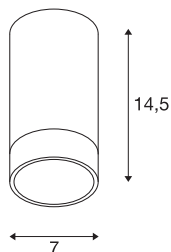

## ASTINA QPAR51

Indoor, stropní svítidlo, černé

Vysokonapěťové stropní svítidlo ASTINA je vyrobeno z hliníku a je vhodné pro halogenovou žárovku GU10 i pro dodatečně osazení Retrofit LED žárovkou. Těleso svítidla je opatřeno skleněným krytem, který zajišťuje nepřímé osvětlení s barevným vymezením. Svítidlo ASTINA CL se dodává připravené k přímému připojení k síťovému napětí 230V.

## TECHNICKÁ DATA

Č. výrobku	1002936
Objímka	GU10
Počet objímek	1
Kód IP	IP 20
Montáž	Nástavba
Podrobnosti montáže	Strop
Primární jmenovité napětí	220-240V ~50/60Hz
Třída ochrany	I
Příkon	10 W
Barva	černá
Výstup světla	přímé
Výška	14.5 cm
Průměr	7 cm
Hmotnost netto	0.416 kg
Celková hmotnost	0.512 kg
BIG WHITE strana	261