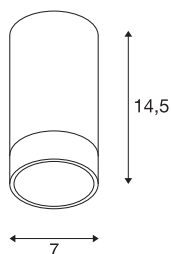

### Indoor Deckenaufbauleuchte schwarz

Die ASTINA Hochvolt Deckenleuchte wurde aus Aluminium gefertigt und ist sowohl für den Einsatz von GU10 Halogenen, als auch für Retrofit LED Leuchtmittel geeignet. Das Leuchtgehäuse verfügt über eine Glasabdeckung, welche eine farbliche Abgrenzung durch indirekte Beleuchtung erzielt. ASTINA CL wird fertig für den direkten Anschluss an 230V Netzspannung geliefert.

### TECHNISCHE DATEN

Art. Nr.	1002936
Fassung	GU10
Anzahl Fassungen	1
IP Code	IP 20
Montage	Aufbau
Montagedetails	Decke
Primäre Nennspannung	220-240V ~50/60Hz
Schutzklasse	I
Wattage	10 W
Farbe	schwarz
Lichtaustritt	direkt
Höhe	14.5 cm
Durchmesser	7 cm
Nettogewicht	0.416 kg
Bruttogewicht	0.512 kg
BIG WHITE Seite	261