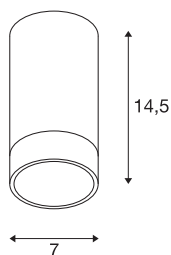

ASTINA QPAR51

комнатный накладной потолочный светильник, черный

Высоковольтный потолочный светильник ASTINA изготовлен из алюминия и предназначен для использования галогенных ламп GU10, а также ретрофитных светодиодных ламп. Корпус светильника имеет стеклянную крышку, который создает цветовое разграничение за счет отраженного освещения. ASTINA CL можно напрямую подключать к сети напряжением 230 В.

Технические характеристики

Тов. №	1002936
Патрон	GU10
Количество патронов	1
IP Code	IP 20
Сборка	Накладной
Детали сборки	Потолок
Номинальное первичное напряжение	220-240V ~50/60Hz
Класс защиты	I
Мощность	10 W
Цвет	черный
Световое отверстие	прямой
Высота	14.5 cm
Диаметр	7 cm
Вес нетто	0.416 kg
вес брутто	0.512 kg
BIG WHITE Seite	261