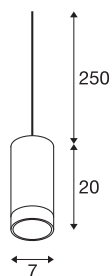

ASTINA QPAR51

Indoor, závěsné svítidlo, bílé

Vysokonapětové závěsné svítidlo ASTINA je vyrobeno z hliníku a je vhodné pro halogenovou žárovku GU10 i pro dodatečně osazení Retrofit LED žárovkou. Těleso svítidla je opatřeno skleněným krytem, který zajišťuje nepřímé osvětlení s barevným vymezením. Svítidlo ASTINA PD se dodává připravené k přímému připojení k síťovému napětí 230V.

TECHNICKÁ DATA

Č. výrobku	1002937
Objímka	GU10
Počet objímek	1
Kód IP	IP 20
Podrobnosti montáže	Strop s příslušenstvím
Primární jmenovité napětí	220-240V ~50/60Hz
Třída ochrany	I
Příkon	10 W
Barva	bílá
Výstup světla	přímé
Výška	20 cm
Průměr	7 cm
Délka závěsu	250 cm
Hmotnost netto	0.652 kg
Celková hmotnost	0.825 kg
BIG WHITE strana	305