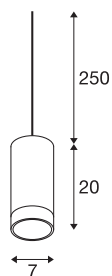

ASTINA

Indoor Pendelleuchte weiß

Die ASTINA Hochvolt Pendelleuchte wurde aus Aluminium gefertigt und ist sowohl für den Einsatz von GU10 Halogenen, als auch für Retrofit LED Leuchtmittel geeignet. Das Leuchtengehäuse verfügt über eine Glasabdeckung, welche eine farbliche Abgrenzung durch indirekte Beleuchtung erzielt. ASTINA PD wird fertig für den direkten Anschluss an 230V Netzspannung geliefert.

TECHNISCHE DATEN

Art. Nr.	1002937
Fassung	GU10
Anzahl Fassungen	1
IP Code	IP 20
Montagedetails	Decke mit Zubehör
Primäre Nennspannung	220-240V ~50/60Hz
Schutzklasse	I
Wattage	10 W
Farbe	weiß
Lichtaustritt	direkt
Höhe	20 cm
Durchmesser	7 cm
Pendellänge	250 cm
Nettogewicht	0.652 kg
Bruttogewicht	0.825 kg
BIG WHITE Seite	305