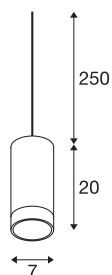

ASTINA QPAR51

Suspension indoor, blanc

La suspension ASTINA 230 V en aluminium accueille aussi bien les ampoules halogènes GU10 que les ampoules LED rétrofit. Le boîtier de la lampe est muni d'un écran en verre qui fait office de délimitation nette des couleurs grâce à un éclairage indirect. ASTINA PD peut directement être branché au réseau 230 V.

INFORMATIONS TECHNIQUES

N° art.	1002937
Douille	GU10
Nombre de douilles	1
Code IP	IP 20
Infos de montage	Plafond avec accessoires
Tension nominale primaire	220-240V ~50/60Hz
Indice de protection	I
Wattage	10 W
Coloris	blanc
Faisceau lumineux	direct
Hauteur	20 cm
Diamètre	7 cm
Long. du câble de suspension	250 cm
Poids net	0.652 kg
Poids brut	0.825 kg
BIG WHITE, page	305