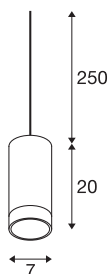

## ASTINA GU10/QPAR51

innendørs pendelarmatur, hvit

ASTINA 230V pendelarmatur består av aluminium og egner seg både for bruk med GU10 halogen og for retrofit LED-lyskilder. armaturhuset har et glassdeksel som skaper en fargeeffekt med indirekte belysning. ASTINA PD kan kobles direkte til 230 V nettspenning.

### TEKNISKE DATA

Art.nr.	1002937
EL nummer	3254985
Sokkel	GU10
Antall lyskilder	1
IP-kode	IP 20
Montering detaljer	Tak med tilbehør
Primær merkespenning	220-240V ~50/60Hz
Kapslingsgrad	I
Systemeffekt	10 W
Farge	hvit
Lysåpning	direkte
Høyde	20 cm
Diameter	7 cm
pendellengde	250 cm
Nettvekt	0.652 kg
Bruttovekt	0.825 kg
BIG WHITE side	305