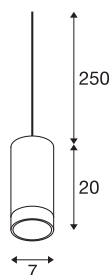

ASTINA QPAR51

indoor hanglamp, wit

De ASTINA hoogvolt hanglamp is gemaakt van aluminium en wordt uitgerust met zowel GU10 halogeen- als LED retrofitlampen. De behuizing is voorzien van een glazen afdekking die door indirecte verlichting een kleurverschil tot stand brengt. ASTINA PD wordt klaar voor rechtstreekse aansluiting op 230V netspanning geleverd.

TECHNISCHE GEGEVENS

Art.nr.	1002937
Fitting	GU10
Aantal fittingen	1
IP-code	IP 20
Montagebeschrijving	plafond met toebehoren
Primaire nominale spanning	220-240V ~50/60Hz
Beschermingsklasse	I
Wattage	10 W
Kleur	wit
Lichtuitlaat	direct
Hoogte	20 cm
Diameter	7 cm
Pendellengte	250 cm
Nettogewicht	0.652 kg
Brutogewicht	0.825 kg
BIG WHITE pagina	305