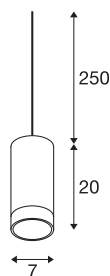

## TECHNISCHE SPECIFICATIES

Art.nr.	1002937
Fitting	GU10
Aantal fittingen	1
IP-code	IP 20
Montagebeschrijving	Plafond met accessoires
Primaire nominale spanning	220-240V ~50/60Hz
Veiligheidsklasse	I
Wattage	10 W
Kleur	wit
Lichtval	direct
Hoogte	20 cm
Diameter	7 cm
Pendellengte	250 cm
Nettogewicht	0.652 kg
Brutogewicht	0.825 kg
BIG WHITE pagina	305