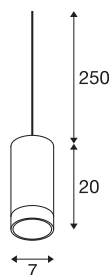

Технические характеристики

Тов. №	1002937
Патрон	GU10
Количество патронов	1
IP Code	IP 20
Детали сборки	Потолок и аксессуары
Номинальное первичное напряжение	220-240V ~50/60Hz
Класс защиты	I
Мощность	10 W
Цвет	белый
Световое отверстие	прямой
Высота	20 cm
Диаметр	7 cm
Длина подвесного светильника	250 cm
Вес нетто	0.652 kg
вес брутто	0.825 kg
BIG WHITE Seite	305