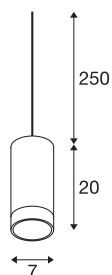

ASTINA QPAR51

notranja viseča svetilka, bela

ASTINA visokonapetostna viseča svetilka je bila narejena iz aluminija in je primerna za uporabo halogenskih žarnic z okovom GU10 pa tudi Retrofit LED žarnic. Ohišje svetilke ima dva steklena pokrova, ki s posrednim svetlenjem ustvarjata eno ločeno barvo svetlobe. ASTINA PD je primerna za neposredno priključitev na omrežje z napetostjo 230 V.

TEHNIČNI PODATKI

Št. art.	1002937
Okov	GU10
Število okovov	1
IP koda	IP 20
Podrobnosti montaže	Strop z dodatki
Primarna nazivna napetost	220-240V ~50/60Hz
Zaščitni razred	I
El. moč	10 W
Barva	bela
Svetenje	neposredno
Višina	20 cm
Premer	7 cm
Dolžina nihala	250 cm
Neto teža	0.652 kg
Bruto teža	0.825 kg
BIG WHITE Stran	305