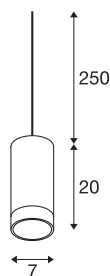

ASTINA QPAR51

Indoor, závěsné svítidlo, šedé

Vysokonapětové závěsné svítidlo ASTINA je vyrobeno z hliníku a je vhodné pro halogenovou žárovku GU10 i pro dodatečně osazení Retrofit LED žárovkou. Těleso svítidla je opatřeno skleněným krytem, který zajišťuje nepřímé osvětlení s barevným vymezením. Svítidlo ASTINA PD se dodává připravené k přímému připojení k síťovému napětí 230V.

TECHNICKÁ DATA

Č. výrobku	1002938
Objímka	GU10
Počet objímek	1
Kód IP	IP 20
Podrobnosti montáže	Strop s příslušenstvím
Primární jmenovité napětí	220-240V ~50/60Hz
Třída ochrany	I
Příkon	10 W
Barva	šedá
Výstup světla	přímé
Výška	20 cm
Průměr	7 cm
Délka závěsu	250 cm
Hmotnost netto	0.654 kg
Celková hmotnost	0.825 kg