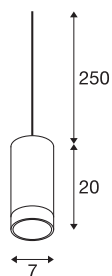

TECHNISCHE DATEN

Art. Nr.	1002938
Fassung	GU10
Anzahl Fassungen	1
IP Code	IP 20
Montagedetails	Decke mit Zubehör
Primäre Nennspannung	220-240V ~50/60Hz
Schutzklasse	I
Wattage	10 W
Farbe	grau
Lichtaustritt	direkt
Höhe	20 cm
Durchmesser	7 cm
Pendellänge	250 cm
Nettogewicht	0.654 kg
Bruttogewicht	0.825 kg