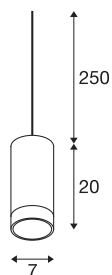

ASTINA

suspension intérieure, gris argent, GU10/QPAR51,
10W max, câble nu sans patère

La suspension 230V ASTINA a été fabriquée en aluminium et convient aussi bien à l'utilisation de sources halogènes GU10 que de sources Retrofit LED. Le boîtier du luminaire dispose d'un cache en verre, qui offre un éclairage indirect. ASTINA PD est prête pour le raccordement direct à la tension secteur 230V.

INFORMATIONS TECHNIQUES

Réf.	1002938
Douille	GU10
Nombre de douilles	1
Code IP	IP 20
Détails de montage	Plafond avec accessoires
Tension nominale primaire	220-240V ~50/60Hz
Classe de protection	I
Puissance en watts	10 W
Coloris	gris
Sortie lumineuse	direct
Hauteur	20 cm
Diamètre	7 cm
Longueur du câble de suspension	250 cm
Poids net	0.654 kg
Poids brut	0.825 kg