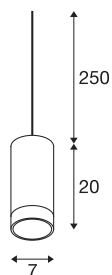

## ASTINA

suspension intérieure, gris argent, GU10/QPAR51,  
10W max, câble nu sans patère

La suspension 230V ASTINA a été fabriquée en aluminium et convient aussi bien à l'utilisation de sources halogènes GU10 que de sources Retrofit LED. Le boîtier du luminaire dispose d'un cache en verre, qui offre un éclairage indirect. ASTINA PD est prête pour le raccordement direct à la tension secteur 230V.

## INFORMATIONS TECHNIQUES

Réf.	1002938
Douille	GU10
Nombre de douilles	1
Code IP	IP 20
Détails de montage	Plafond avec accessoires
Tension nominale primaire	220-240V ~50/60Hz
Classe de protection	I
Puissance en watts	10 W
Coloris	gris
Sortie lumineuse	direct
Hauteur	20 cm
Diamètre	7 cm
Longueur du câble de suspension	250 cm
Poids net	0.654 kg
Poids brut	0.825 kg