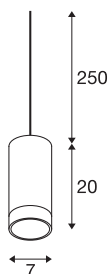

ASTINA GU10/QPAR51

innendørs pendelarmatur, grå

ASTINA 230V pendelarmatur består av aluminium og egner seg både for bruk med GU10 halogen og for retrofit LED-lyskilder. armaturhuset har et glassdeksel som skaper en fargeeffekt med indirekte belysning. ASTINA PD kan kobles direkte til 230 V nettspenning.

TEKNISKE DATA

Art.nr.	1002938
EL nummer	3254984
Sokkel	GU10
Antall lyskilder	1
IP-kode	IP 20
Montering detaljer	Tak med tilbehør
Primær merkespenning	220-240V ~50/60Hz
Kapslingsgrad	I
Systemeffekt	10 W
Farge	grå
Lysåpning	direkte
Høyde	20 cm
Diameter	7 cm
pendellengde	250 cm
Nettovekt	0.654 kg
Bruttovekt	0.825 kg