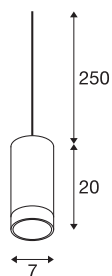

ASTINA QPAR51

lampa wisząca indoor, kolor szary

Wysokonapięciowa lampa wisząca ASTINA została wykonana z aluminium i nadaje się zarówno do halogenowych żarówek GU10, jak i do żarówek LED Retrofit. Obudowa lampy ma jedną szklaną osłonę, która odróżnia się kolorem po włączeniu oświetlenia. Lampa ASTINA PD jest dostarczana w stanie gotowym do bezpośredniego podłączenia do napięcia sieciowego 230V.

DANE TECHNICZNE

Nr artykułu	1002938
Oprawa	GU10
Liczba opraw	1
Kod IP	IP 20
Szczegóły dotyczące montażu	Wersja sufitowa z akcesoriami
Pierwotne napięcie znamionowe	220-240V ~50/60Hz
Klasy ochrony	I
Wydajność	10 W
Kolor	szary
Emisja światła	bezpośrednie
Wysokość	20 cm
średnica	7 cm
Długość zwisu	250 cm
Waga netto	0.654 kg
Waga brutto	0.825 kg