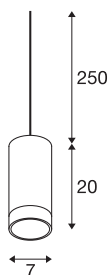

## ASTINA QPAR51

комнатный подвесной светильник, серый

Высоковольтный подвесной светильник ASTINA изготовлен из алюминия и предназначен для использования галогенных ламп GU10, а также ретрофитных светодиодных ламп. Корпус светильника имеет стеклянную крышку, который создает цветовое разграничение за счет отраженного освещения. ASTINA PD можно напрямую подключать к сети напряжением 230 В.

### Технические характеристики

Тов. №	1002938
Патрон	GU10
Количество патронов	1
IP Code	IP 20
Детали сборки	Потолок и аксессуары
Номинальное первичное напряжение	220-240V ~50/60Hz
Класс защиты	I
Мощность	10 W
Цвет	серый
Световое отверстие	прямой
Высота	20 см
Диаметр	7 см
Длина подвесного светильника	250 см
Вес нетто	0.654 kg
вес брутто	0.825 kg