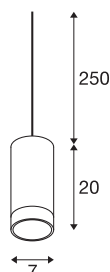

## ASTINA QPAR51

notranja viseča svetilka, siva

ASTINA visokonapetostna viseča svetilka je bila narejena iz aluminija in je primerna za uporabo halogenskih žarnic z okovom GU10 pa tudi Retrofit LED žarnic. Ohišje svetilke ima dva steklena pokrova, ki s posrednim svetlenjem ustvarjata eno ločeno barvo svetlobe. ASTINA PD je primerna za neposredno priključitev na omrežje z napetostjo 230 V.

### TEHNIČNI PODATKI

Št. art.	1002938
Okov	GU10
Število okovov	1
IP koda	IP 20
Podrobnosti montaže	Strop z dodatki
Primarna nazivna napetost	220-240V ~50/60Hz
Zaščitni razred	I
El. moč	10 W
Barva	siva
Svetenje	neposredno
Višina	20 cm
Premer	7 cm
Dolžina nihala	250 cm
Neto teža	0.654 kg
Bruto teža	0.825 kg