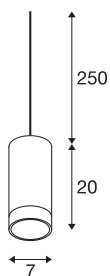

### TECHNISCHE DATEN

Art. Nr.	1002939
Fassung	GU10
Anzahl Fassungen	1
IP Code	IP 20
Montagedetails	Decke mit Zubehör
Primäre Nennspannung	220-240V ~50/60Hz
Schutzklasse	I
Wattage	10 W
Farbe	schwarz
Lichtaustritt	direkt
Höhe	20 cm
Durchmesser	7 cm
Nettogewicht	0.653 kg
Bruttogewicht	0.821 kg
BIG WHITE Seite	305