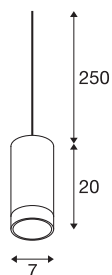

## ASTINA

suspension intérieure, noir, GU10/QPAR51, 10W max, câble nu sans patère

La suspension 230V ASTINA a été fabriquée en aluminium et convient aussi bien à l'utilisation de sources halogènes GU10 que de sources Retrofit LED. Le boîtier du luminaire dispose d'un cache en verre, qui offre un éclairage indirect ASTINA PD est prête pour le raccordement direct à la tension secteur 230V.

## INFORMATIONS TECHNIQUES

|                           |                          |
|---------------------------|--------------------------|
| Réf.                      | 1002939                  |
| Douille                   | GU10                     |
| Nombre de douilles        | 1                        |
| Code IP                   | IP 20                    |
| Détails de montage        | Plafond avec accessoires |
| Tension nominale primaire | 220-240V ~50/60Hz        |
| Classe de protection      | I                        |
| Puissance en watts        | 10 W                     |
| Coloris                   | noir                     |
| Sortie lumineuse          | direct                   |
| Hauteur                   | 20 cm                    |
| Diamètre                  | 7 cm                     |
| Poids net                 | 0.653 kg                 |
| Poids brut                | 0.821 kg                 |
| Page du BIG WHITE         | 305                      |