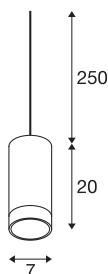

## ASTINA GU10/QPAR51

innendørs pendelarmatur, sort

ASTINA 230V pendelarmatur består av aluminium og egner seg både for bruk med GU10 halogen og for retrofit LED-lyskilder. armaturhuset har et glassdeksel som skaper en fargeeffekt med indirekte belysning. ASTINA PD kan kobles direkte til 230 V nettspenning.

### TEKNISKE DATA

Art.nr.	1002939
EL nummer	3254983
Sokkel	GU10
Antall lyskilder	1
IP-kode	IP 20
Montering detaljer	Tak med tilbehør
Primær merkespenning	220-240V ~50/60Hz
Kapslingsgrad	I
Systemeffekt	10 W
Farge	svart
Lysåpning	direkte
Høyde	20 cm
Diameter	7 cm
Nettvekt	0.653 kg
Bruttovekt	0.821 kg
BIG WHITE side	305